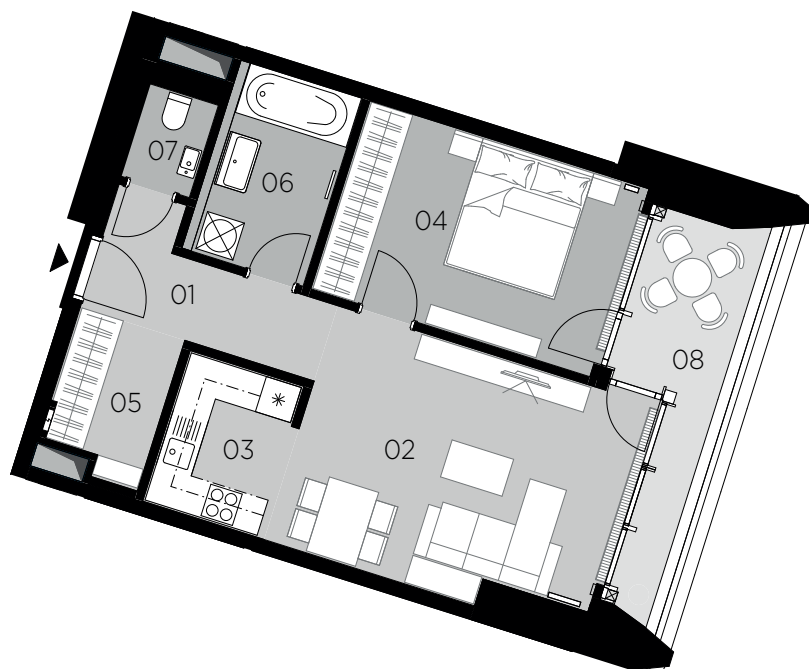

POSCHODIE
FLOOR

35

ČÍSLO BYTU
FLAT NUMBER

02

IZBY
ROOMS

2

INTERIÉR
INTERIOR

55,2

EXTERIÉR
EXTERIOR

8,7

BYT 35.02
FLAT

35. POSCHODIE / 35th FLOOR

0 1 2 3 4 m

EUROVEA TOWER RESIDENCES^{*}

01	PREDSIEŇ / HALL	5,5 m ²
02	OBÝVACIA IZBA / LIVING ROOM	19,2 m ²
03	KUCHYŇA / KITCHEN	4,8 m ²
04	IZBA / ROOM	14,2 m ²
05	ŠATNÍK / CLOSET	3,8 m ²
06	KÚPEĽŇA / BATHROOM	6,0 m ²
07	WC / WC	1,7 m ²
08	BALKÓN / BALCONY	8,7 m ²