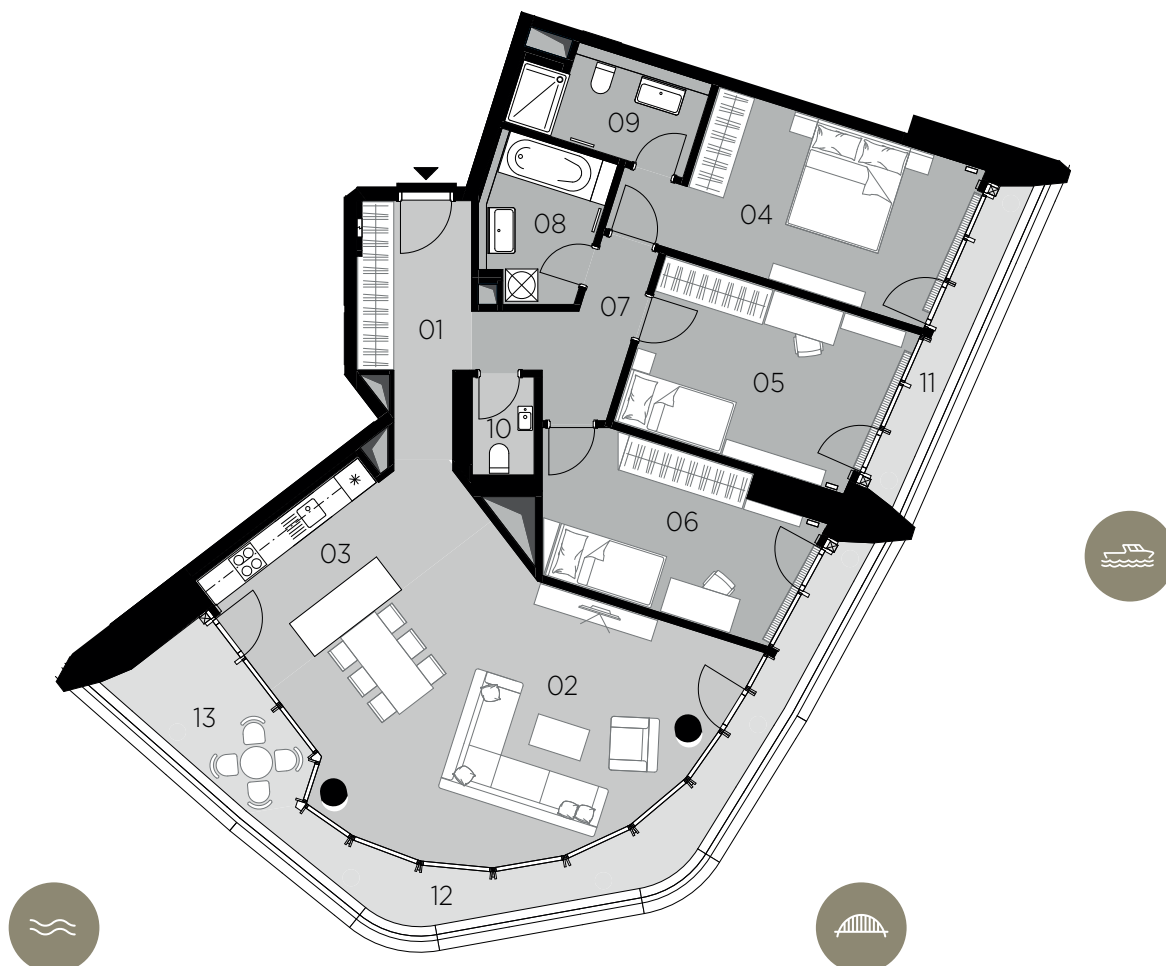

POSCHODIE
FLOOR

35

ČÍSLO BYTU
FLAT NUMBER

01

IZBY
ROOMS

4

INTERIÉR
INTERIOR

123,4

EXTERIÉR
EXTERIOR

28,9

BYT 35.01
FLAT 35.01

EUROVEA TOWER RESIDENCES*

01	PREDSIEŇ / HALL	8,5 m ²
02	OBÝVACIA IZBA / LIVING ROOM	34,9 m ²
03	KUCHYŇA / KITCHEN	12,2 m ²
04	IZBA / ROOM	17,8 m ²
05	IZBA / ROOM	15,6 m ²
06	IZBA / ROOM	14,4 m ²
07	CHODBA / CORRIDOR	6,0 m ²
08	KÚPEĽŇA / BATHROOM	6,1 m ²
09	KÚPEĽŇA S WC / BATHROOM + WC	5,8 m ²
10	WC / WC	2,1 m ²
11	BALKÓN / BALCONY	5,8 m ²
12	BALKÓN / BALCONY	15,2 m ²
13	BALKÓN / BALCONY	7,9 m ²

35. POSCHODIE / 35th FLOOR

0 1 2 3 4 5 m