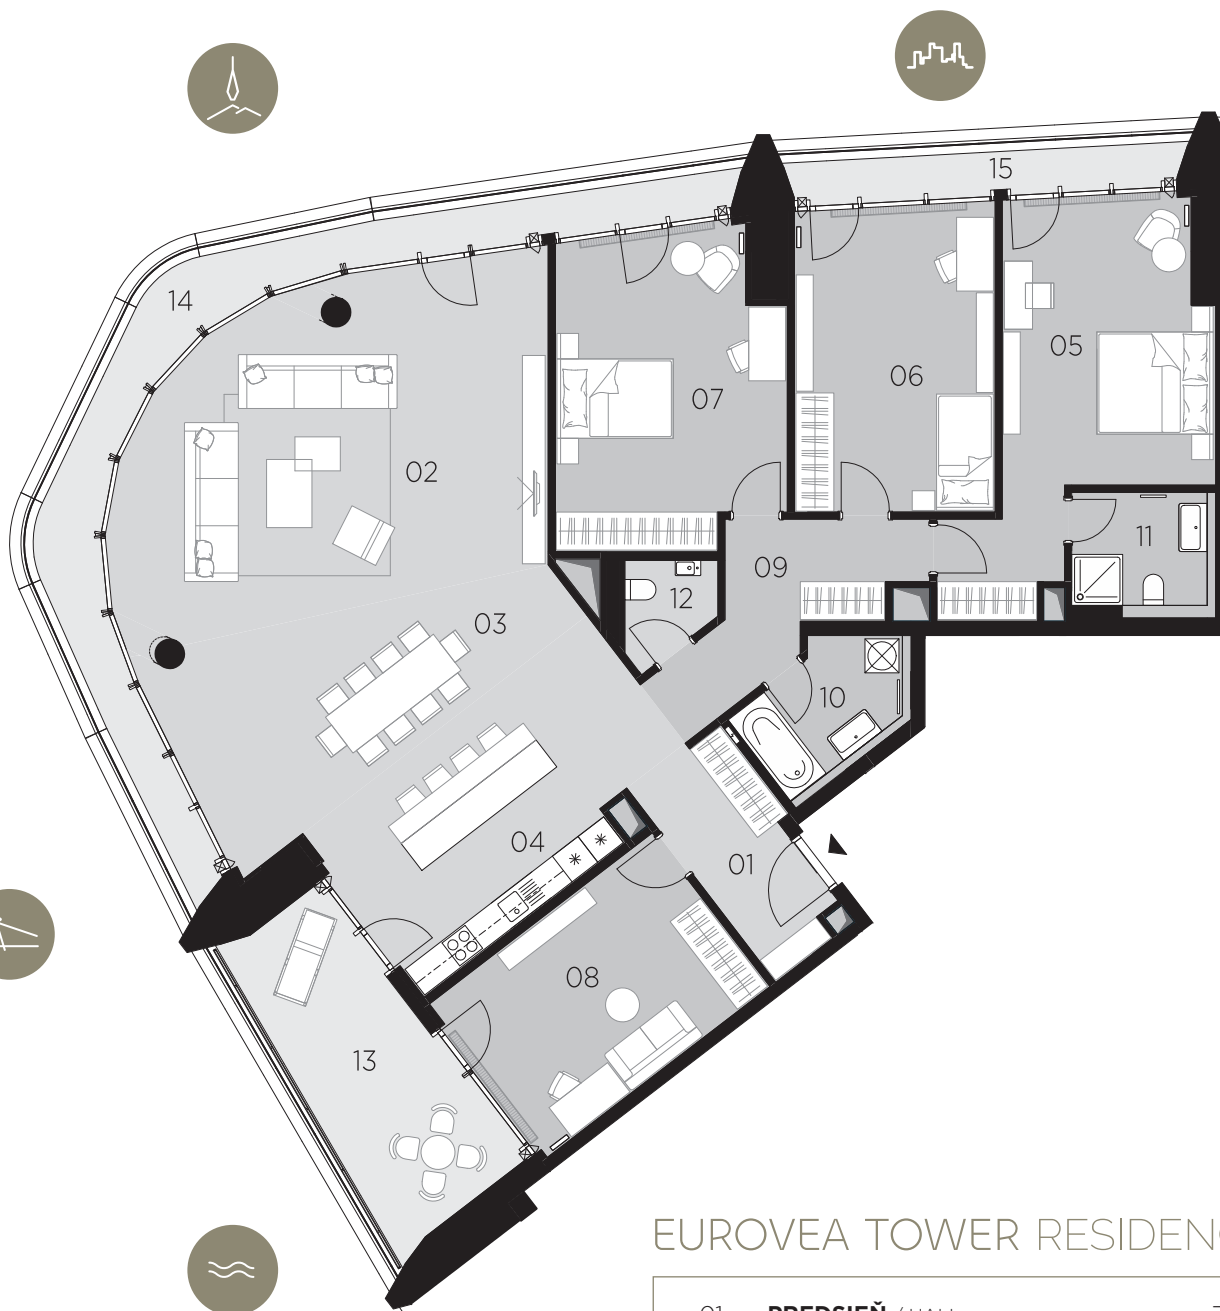

POSCHODIE
FLOOR

36

ČÍSLO BYTU
FLAT NUMBER

04

IZBY
ROOMS

5

INTERIÉR
INTERIOR

195,9

EXTERIÉR
EXTERIOR

46,0

BYT 36.04
FLAT

EUROVEA TOWER RESIDENCES^{*}

01	PREDSIENĽ / HALL	7,8 m ²
02	OBÝVACIA IZBA / LIVING ROOM	42,0 m ²
03	JEDÁLEŇ / DINING ROOM	20,6 m ²
04	KUCHYŇA / KITCHEN	21,7 m ²
05	IZBA / ROOM	22,8 m ²
06	IZBA / ROOM	19,1 m ²
07	IZBA / ROOM	21,4 m ²
08	IZBA / ROOM	17,2 m ²
09	CHODBA / CORRIDOR	9,2 m ²
10	KÚPEĽŇA / BATHROOM	6,0 m ²
11	KÚPEĽŇA S WC / BATHROOM + WC	5,5 m ²
12	WC / WC	2,6 m ²
13	BALKÓN / BALCONY	17,1 m ²
14	BALKÓN / BALCONY	22,3 m ²
15	BALKÓN / BALCONY	6,6 m ²

36. POSCHODIE / 36th FLOOR

0 1 2 3 4 5 m