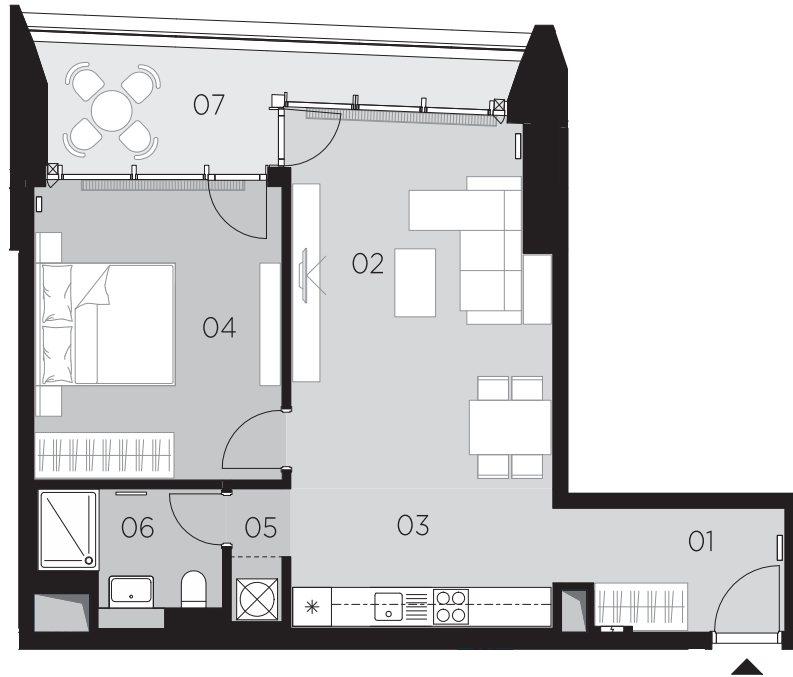

POSCHODIE
FLOOR

26

ČÍSLO APARTMÁNU
APARTMENT NUMBER

05

IZBY
ROOMS

2

INTERIÉR
INTERIOR

56,4

EXTERIÉR
EXTERIOR

10,2

APT. 26.05
APT. 26.05

26. POSCHODIE / 26th FLOOR

0 1 2 3 4 m

EUROVEA TOWER

01	PREDSIEŇ / HALL	5,7 m ²
02	OBÝVACIA IZBA / LIVING ROOM	20,5 m ²
03	KUCHYŇA / KITCHEN	7,9 m ²
04	IZBA / ROOM	16,1 m ²
05	CHODBA / CORRIDOR	1,6 m ²
06	KÚPEĽŇA S WC / BATHROOM + WC	4,6 m ²
07	BALKÓN / BALCONY	10,2 m ²